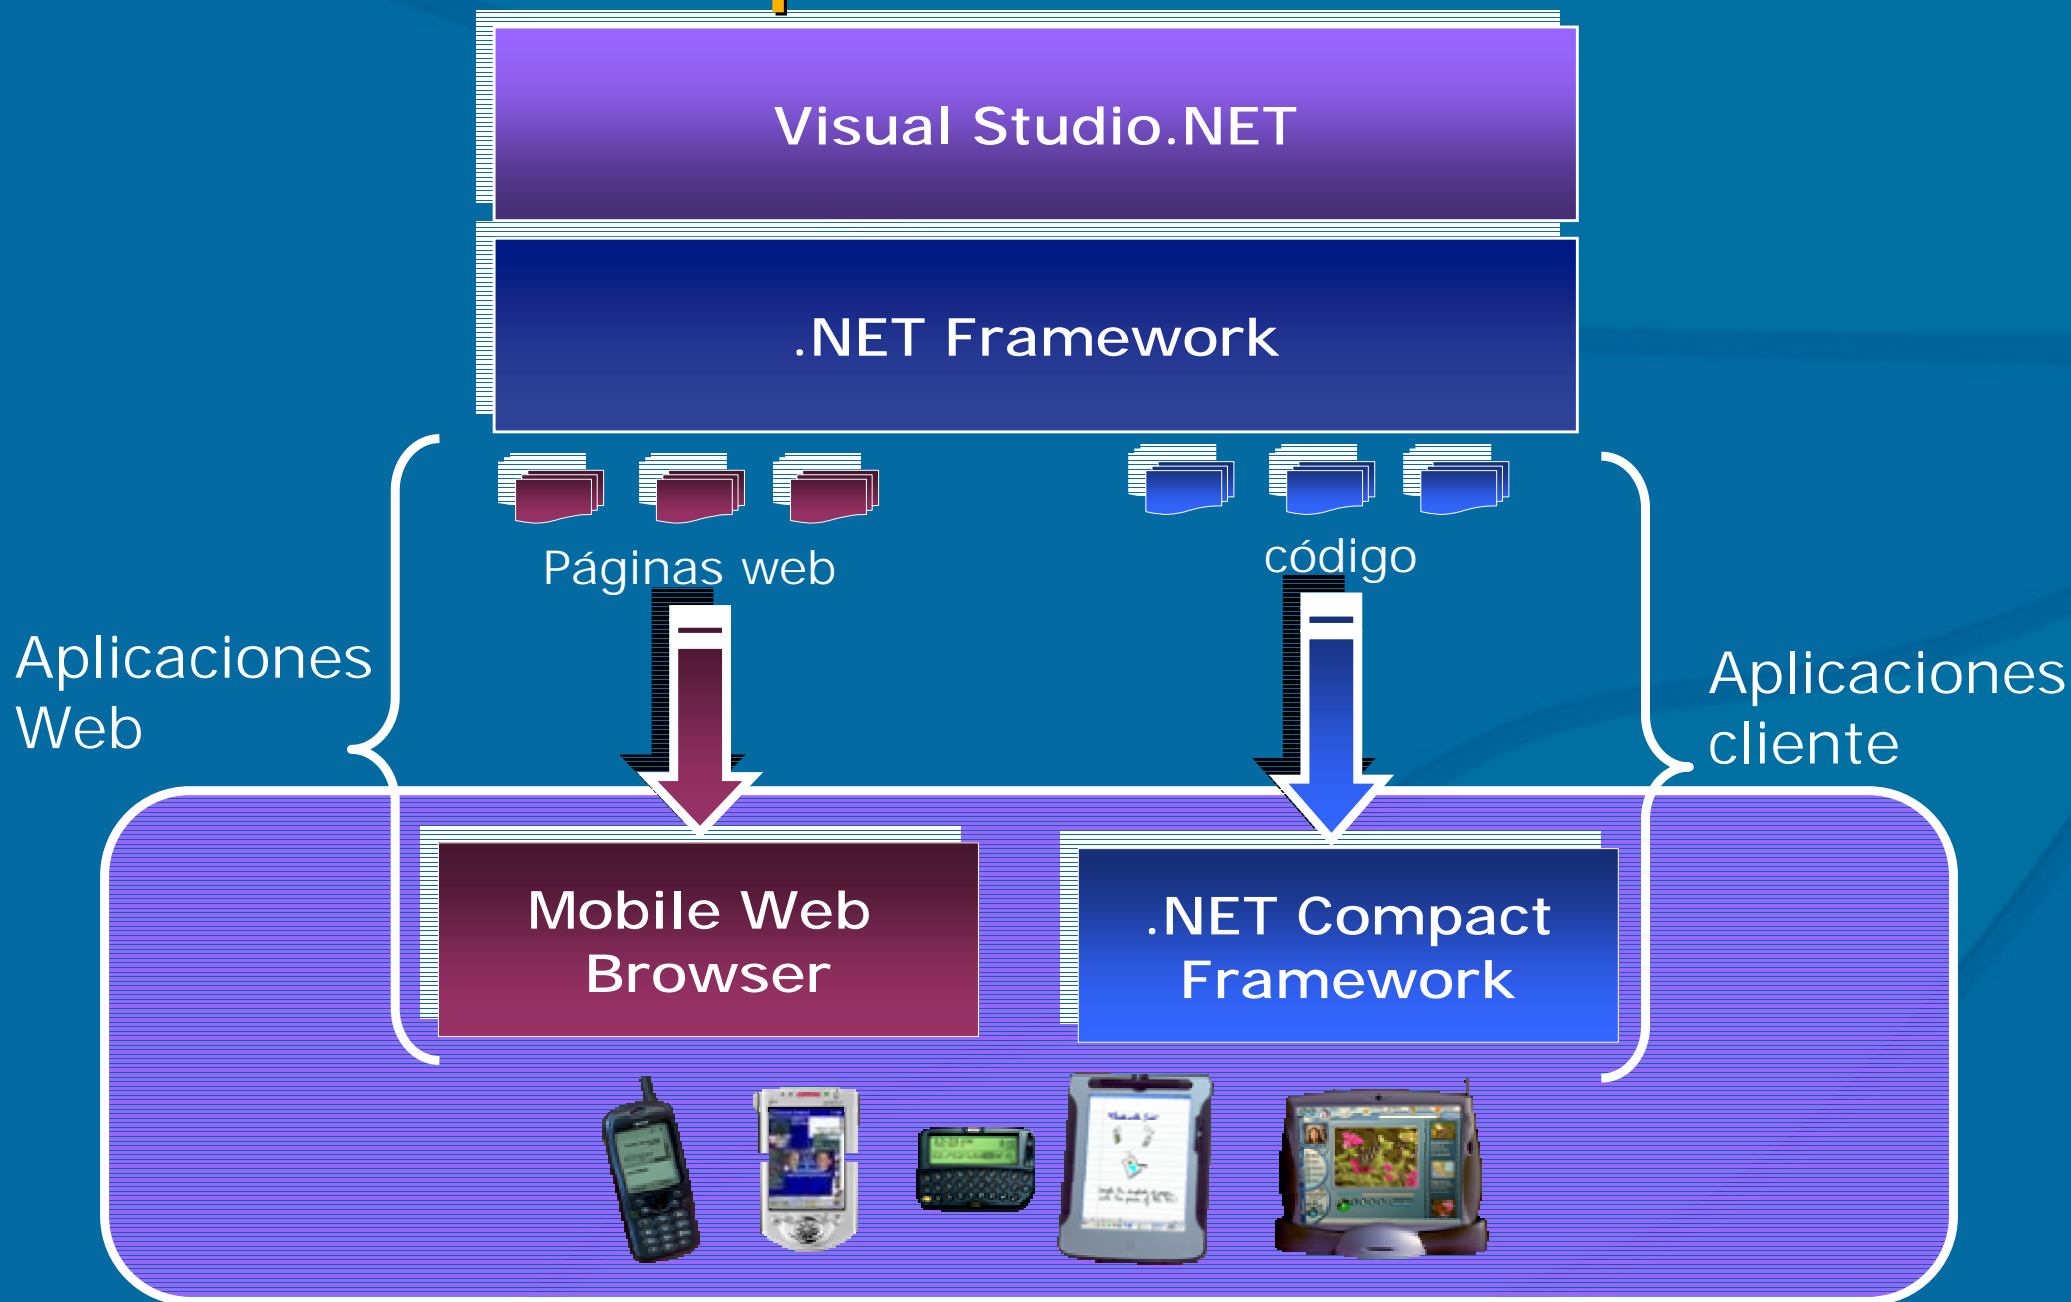

Front View (ope)

Sistemas Operativos

Microsoft Pocket PC 2002

Sucesor de Windows CE

Próximamente Windows CE .NET

Palm OS

Symbian OS Nokia

Linux

Más de 11 sabores Linux

Pocket PC 2002

Dispositivos móviles

Máquinas virtuales

J2ME (Java2 Micro Edition)

.NET (.NET Compact Framework)

Desarrollo con dispositivos móviles

.NET Compact Framework