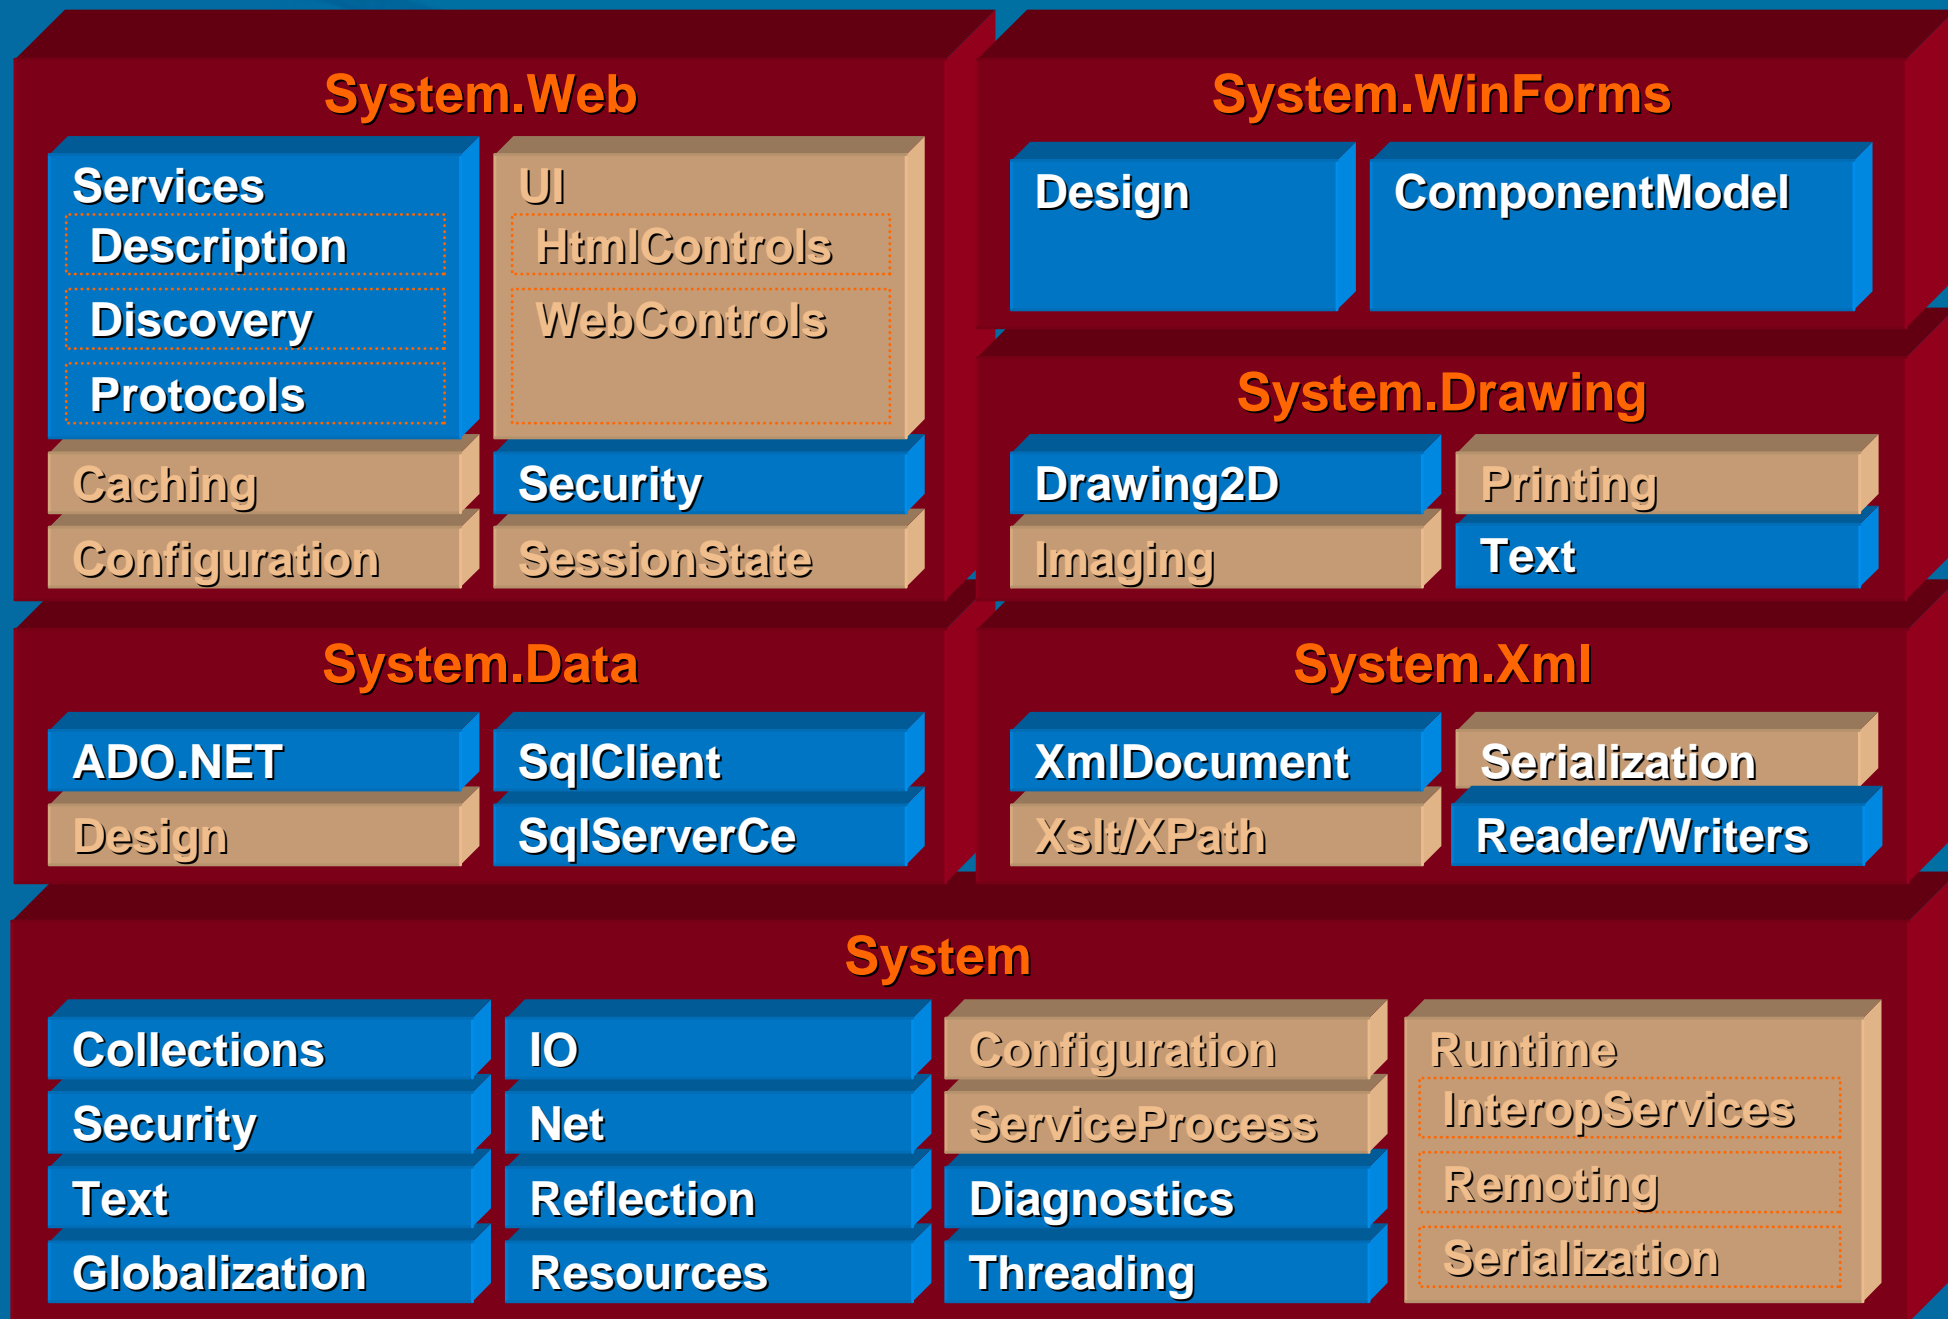

Dispositivos móviles (II)

the fusion of style
and power.

Organize your life

Date Book Software

expansion card
(sold separately)

speaker

graffiti®
writing area

5-way
navigator

Más de 11 sabores Linux

Pocket PC 2002

Dispositivos móviles

Máquinas virtuales

J2ME (Java2 Micro Edition)

.NET (.NET Compact Framework)

Desarrollo con dispositivos móviles

.NET Compact Framework

Controles no soportados

GroupBox	DataGrid*	NotificationBubble*
	RichTextBox	Print Controls

Controles no soportados y no disponibles en Windows CE

CheckedListBox	HelpProvider	ToolTip
ColorDialog	LinkLabel	Splitter
ErrorProvider	NotifyIcon	FontDialog

* Post v1.0

Acceso a BD en .NET Compact Framework

Soporta ADO.NET

DataSet

Controles Databound

Acceso a bases de datos suministrados

SQL Server for Windows CE

SQL Server (conexión remota)